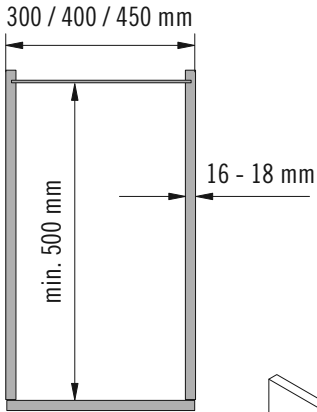

08 / 2017

VS SUB WIRO Rack 30 40 45

1

2

3

4

4.1

	K300	K400	K450
X	220	320	370

4 x

8 x
4 x 16 mm

443
64
360
64
83
Z

4.2

4 x

5

6