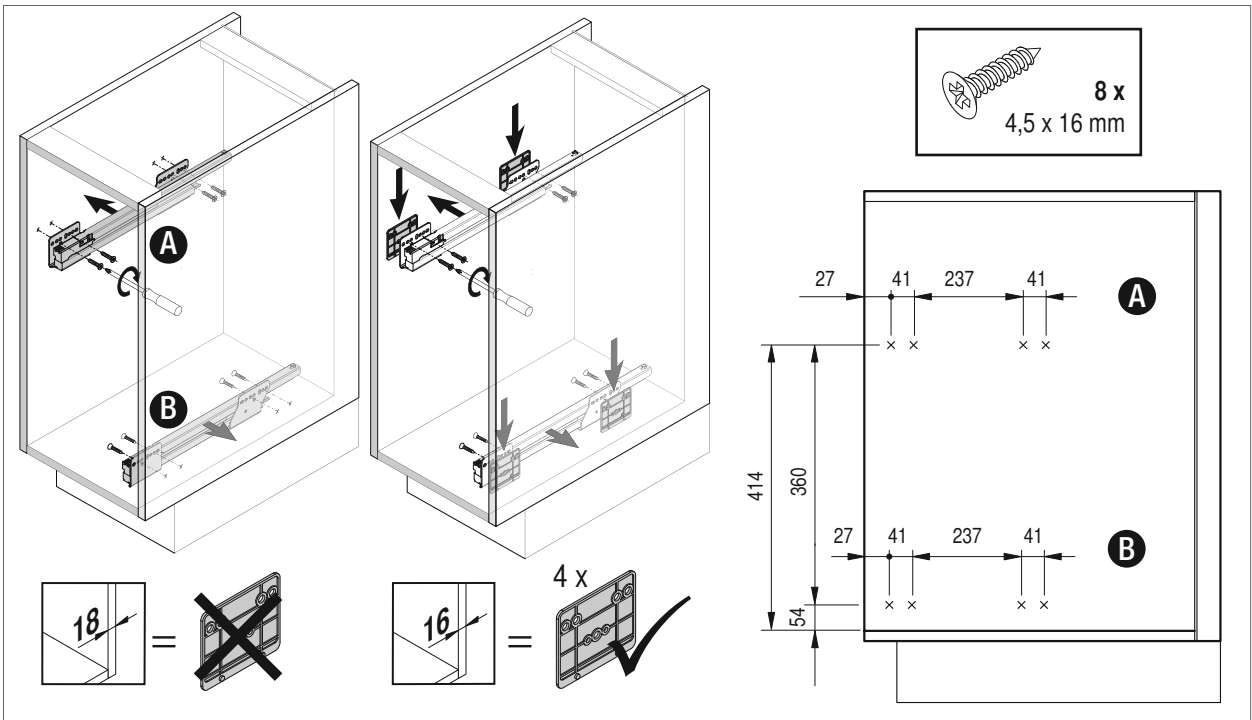

08 / 2017

VS SUB WIRO Rack 30 40 45

1

2

3

4

4.1

	K300	K400	K450
X	220	320	370

4 x

8 x
4 x 16 mm

443
64
360
64
83
Z

4.2

4 x

5

6