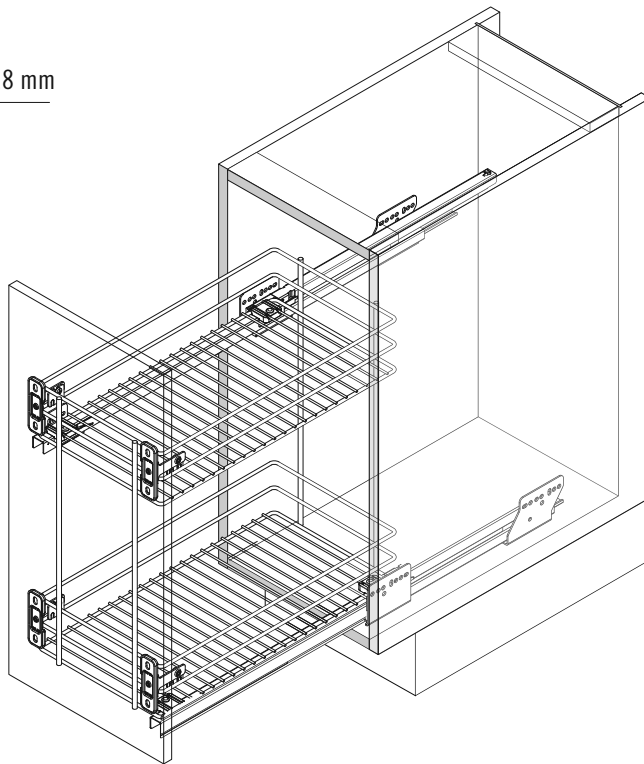

08 / 2017

VS SUB WIRO Rack 30 40 45

1

2

3

4

4.1

	K300	K400	K450
X	220	320	370

4 x

8 x
4 x 16 mm

443
64
360
64
83
Z

4.2

4 x

5

6