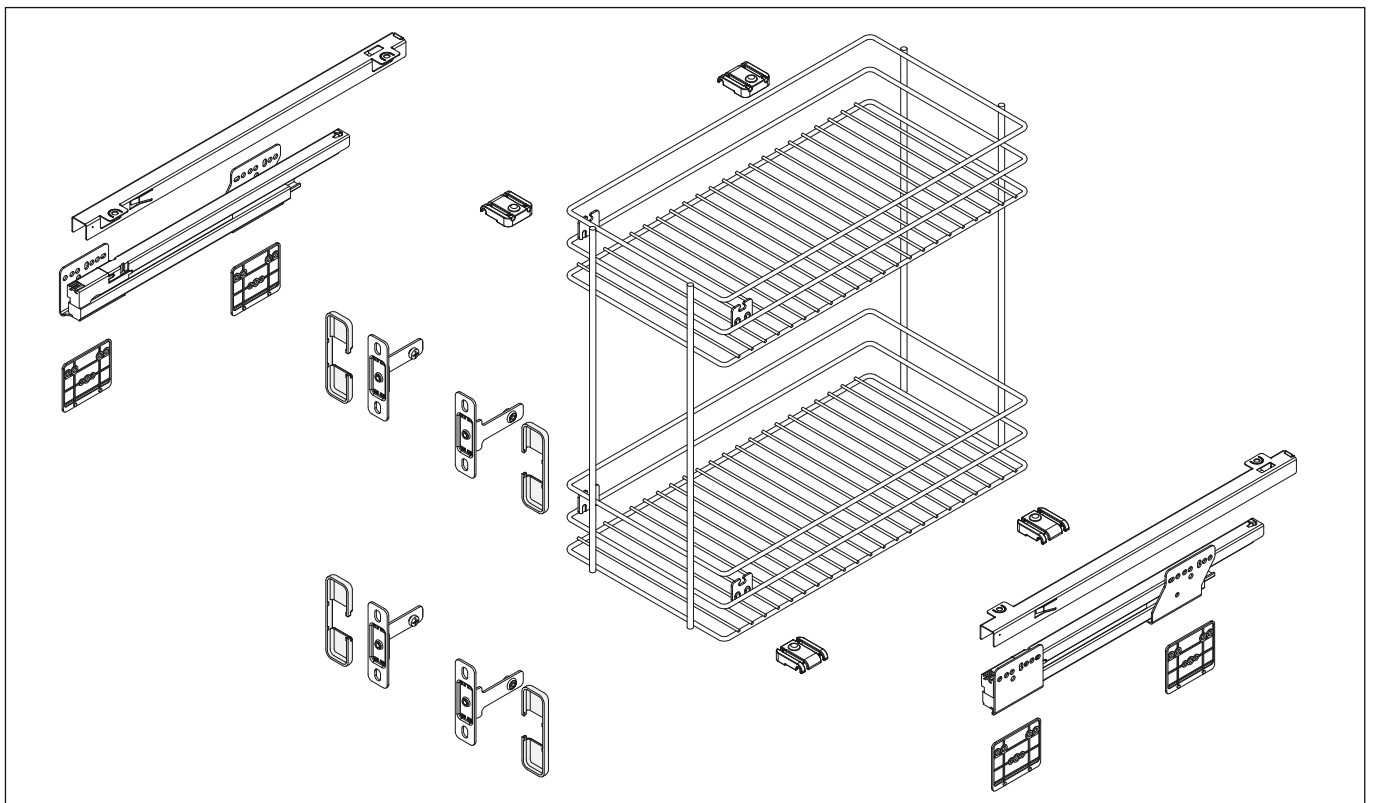

08 / 2017

VS SUB WIRO Rack 30 40 45

1

2

3

4

4.1

	K300	K400	K450
X	220	320	370

4 x

8 x
4 x 16 mm

443
64
360
64
83
Z

4.2

4 x

5

6