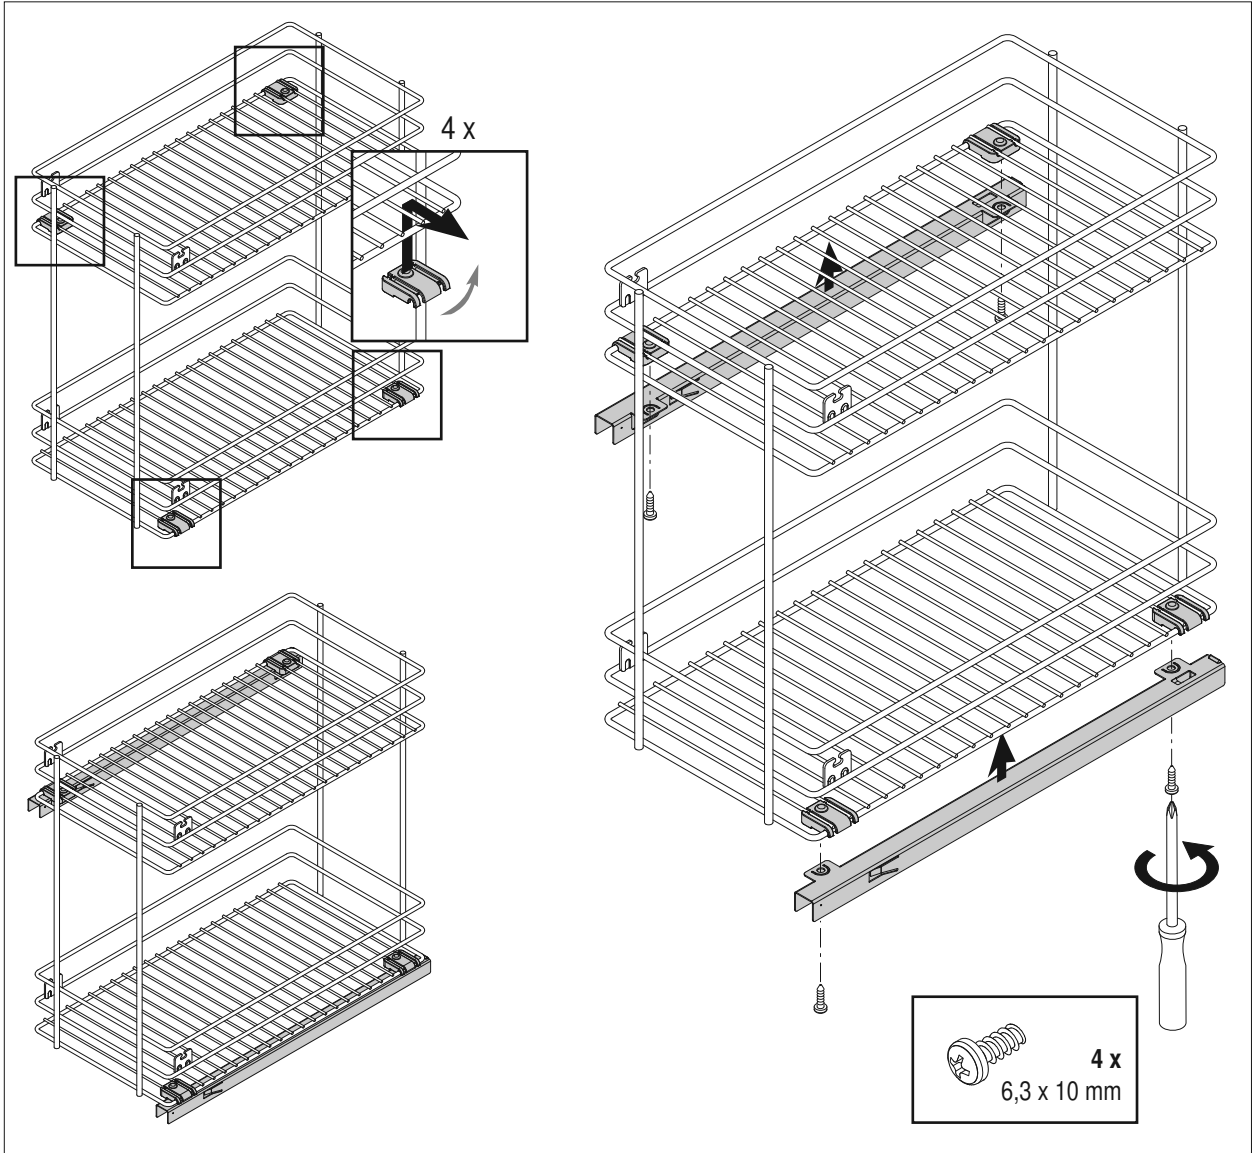

08 / 2017

VS SUB WIRO Rack 30 40 45

1

2

3

4

4.1

	K300	K400	K450
X	220	320	370

4 x

8 x
4 x 16 mm

443
64
360
64
83
Z

4.2

4 x

5

6