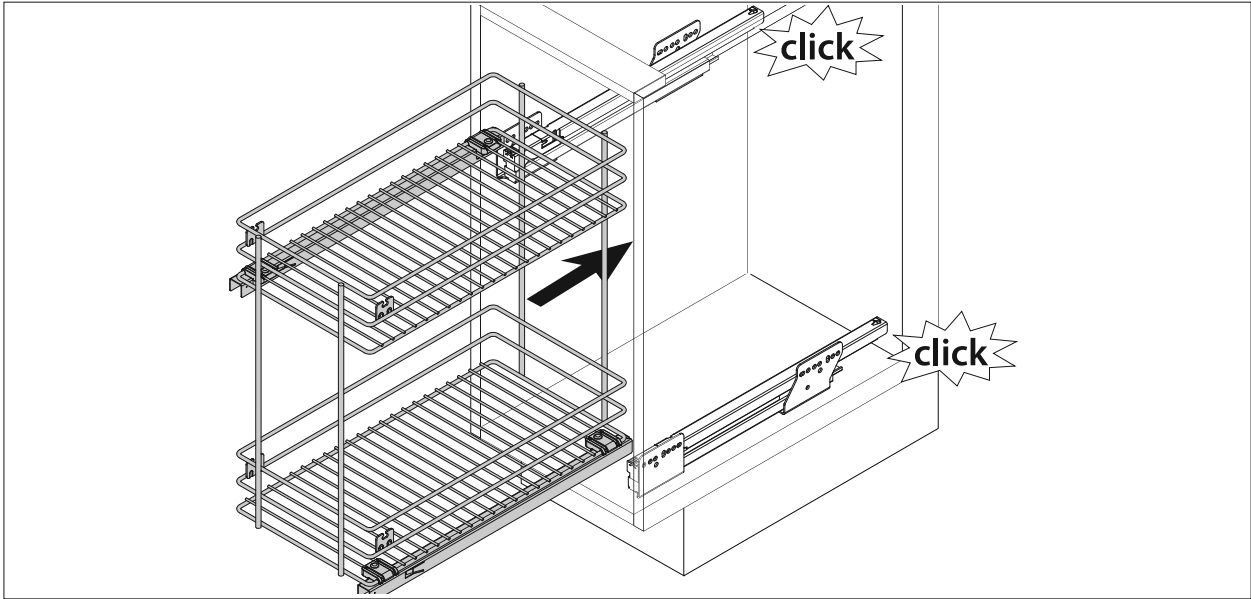

08 / 2017

VS SUB WIRO Rack 30 40 45

1

2

3

4

4.1

	K300	K400	K450
X	220	320	370

4 x

8 x
4 x 16 mm

443
64
360
64
83
Z

4.2

4 x

5

6