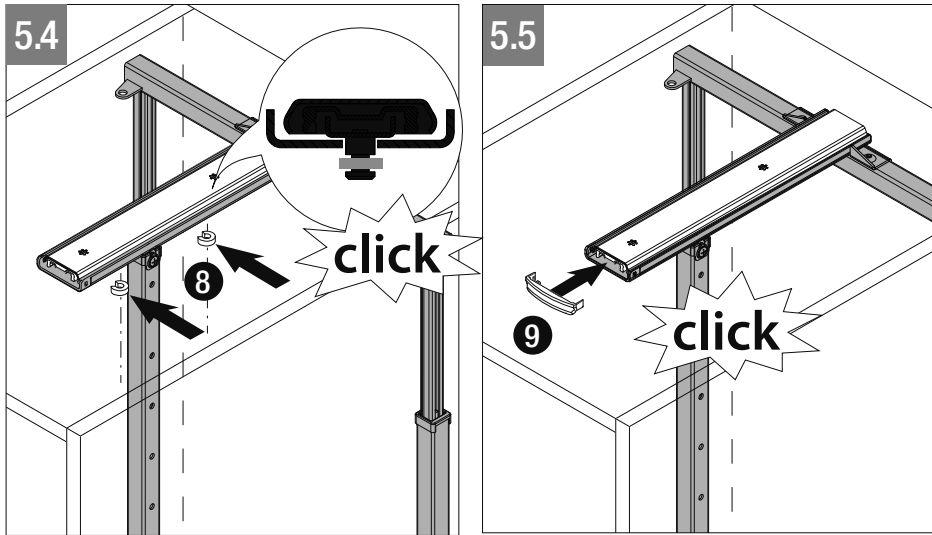

# VS TAL Gate Pro

**1**

2 x  
4,0 x 16 mm

**2**

**3**

4

5

**8**