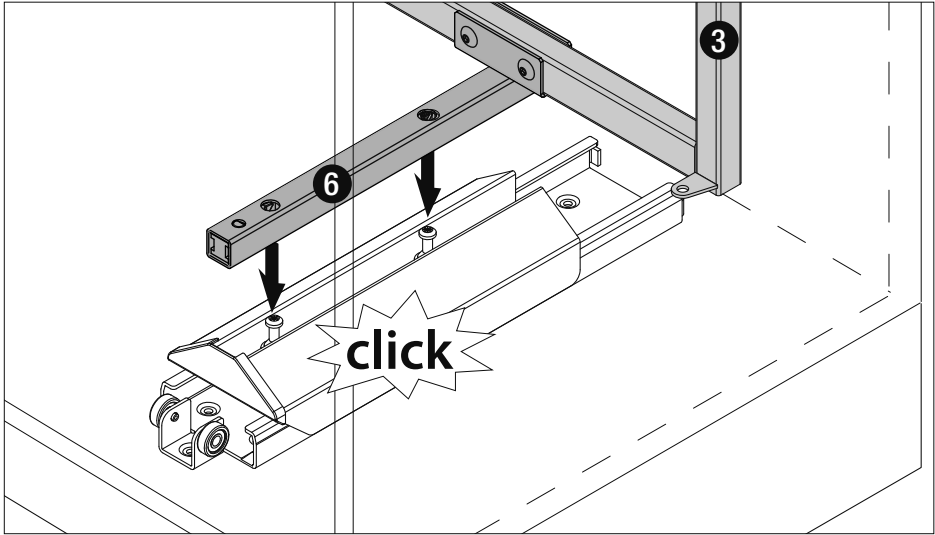

# VS TAL Gate Pro

**1**

2 x  
4,0 x 16 mm

**2**

**3**

4

5

**8**